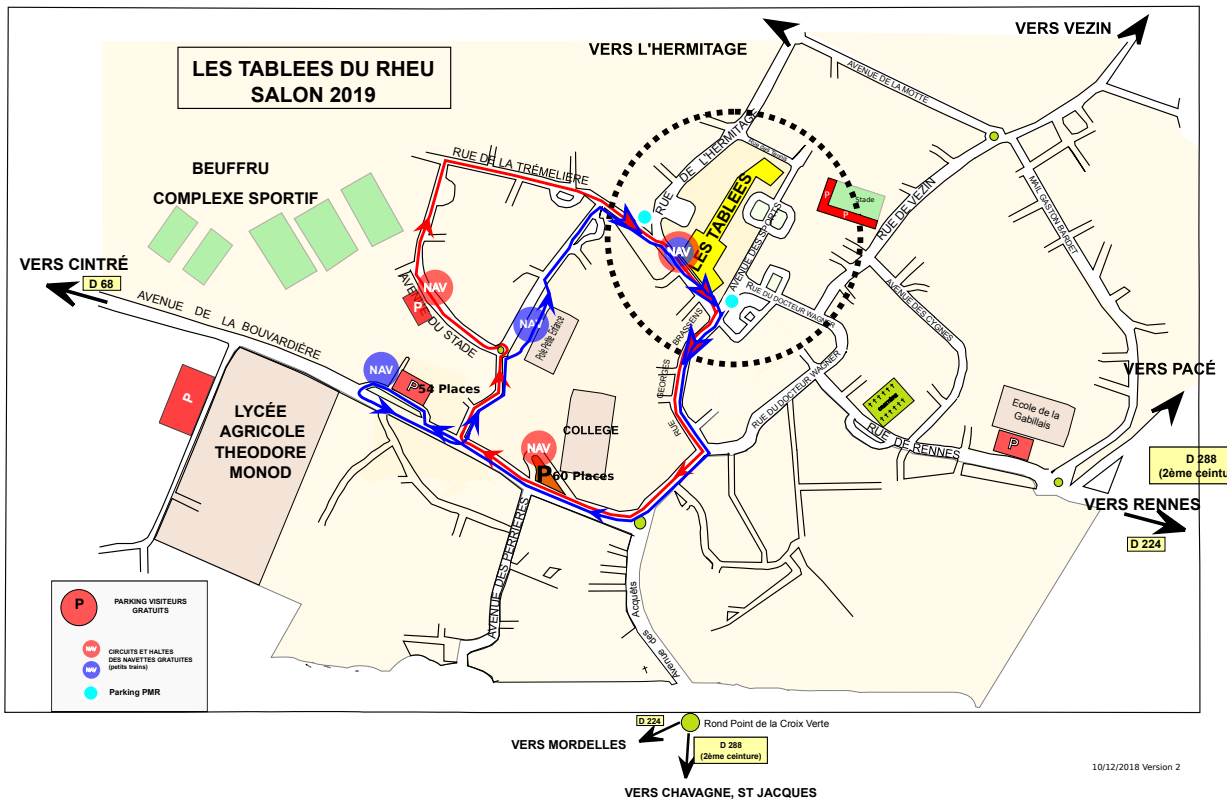

2019
35^{ème} Salon du Rheu
 (près de Rennes)
VINS – PAINS – FROMAGES
PRODUITS REGIONAUX

* Vendredi 8 mars
 de 09h30 à **21h00**
 * Samedi 9 mars
 de 09h30 à **20h00**
 * Dimanche 10 mars
 de 09h30 à **18h00**

- Afin de vous garer facilement, suivez les fléchages jusqu'aux parkings et utilisez l'un des deux circuits de navettes mis à votre disposition (circuit bleu et circuit rouge).
- Une voiture accompagnant les navettes est prévue pour transporter vos achats lourds et volumineux
- Deux « Arrêts minutes » le temps du chargement de votre voiture sont installés Avenue des Sports et Rue de l'Hermitage.

INVITATION POUR UNE ENTREE GRATUITE
Revente Interdite

Pour être valide, ce billet doit être imprimé et comporter les coordonnées du visiteur

Nom.....Prénom :Adresse mail :.....

Adresse :

L'abus d'alcool est dangereux – Vente au déballage autorisée par arrêté municipal.

Famille DELLA VEDOVE - DOMAINE DE BILE

Domaine de Bilé

STAND N° 201 Allée L